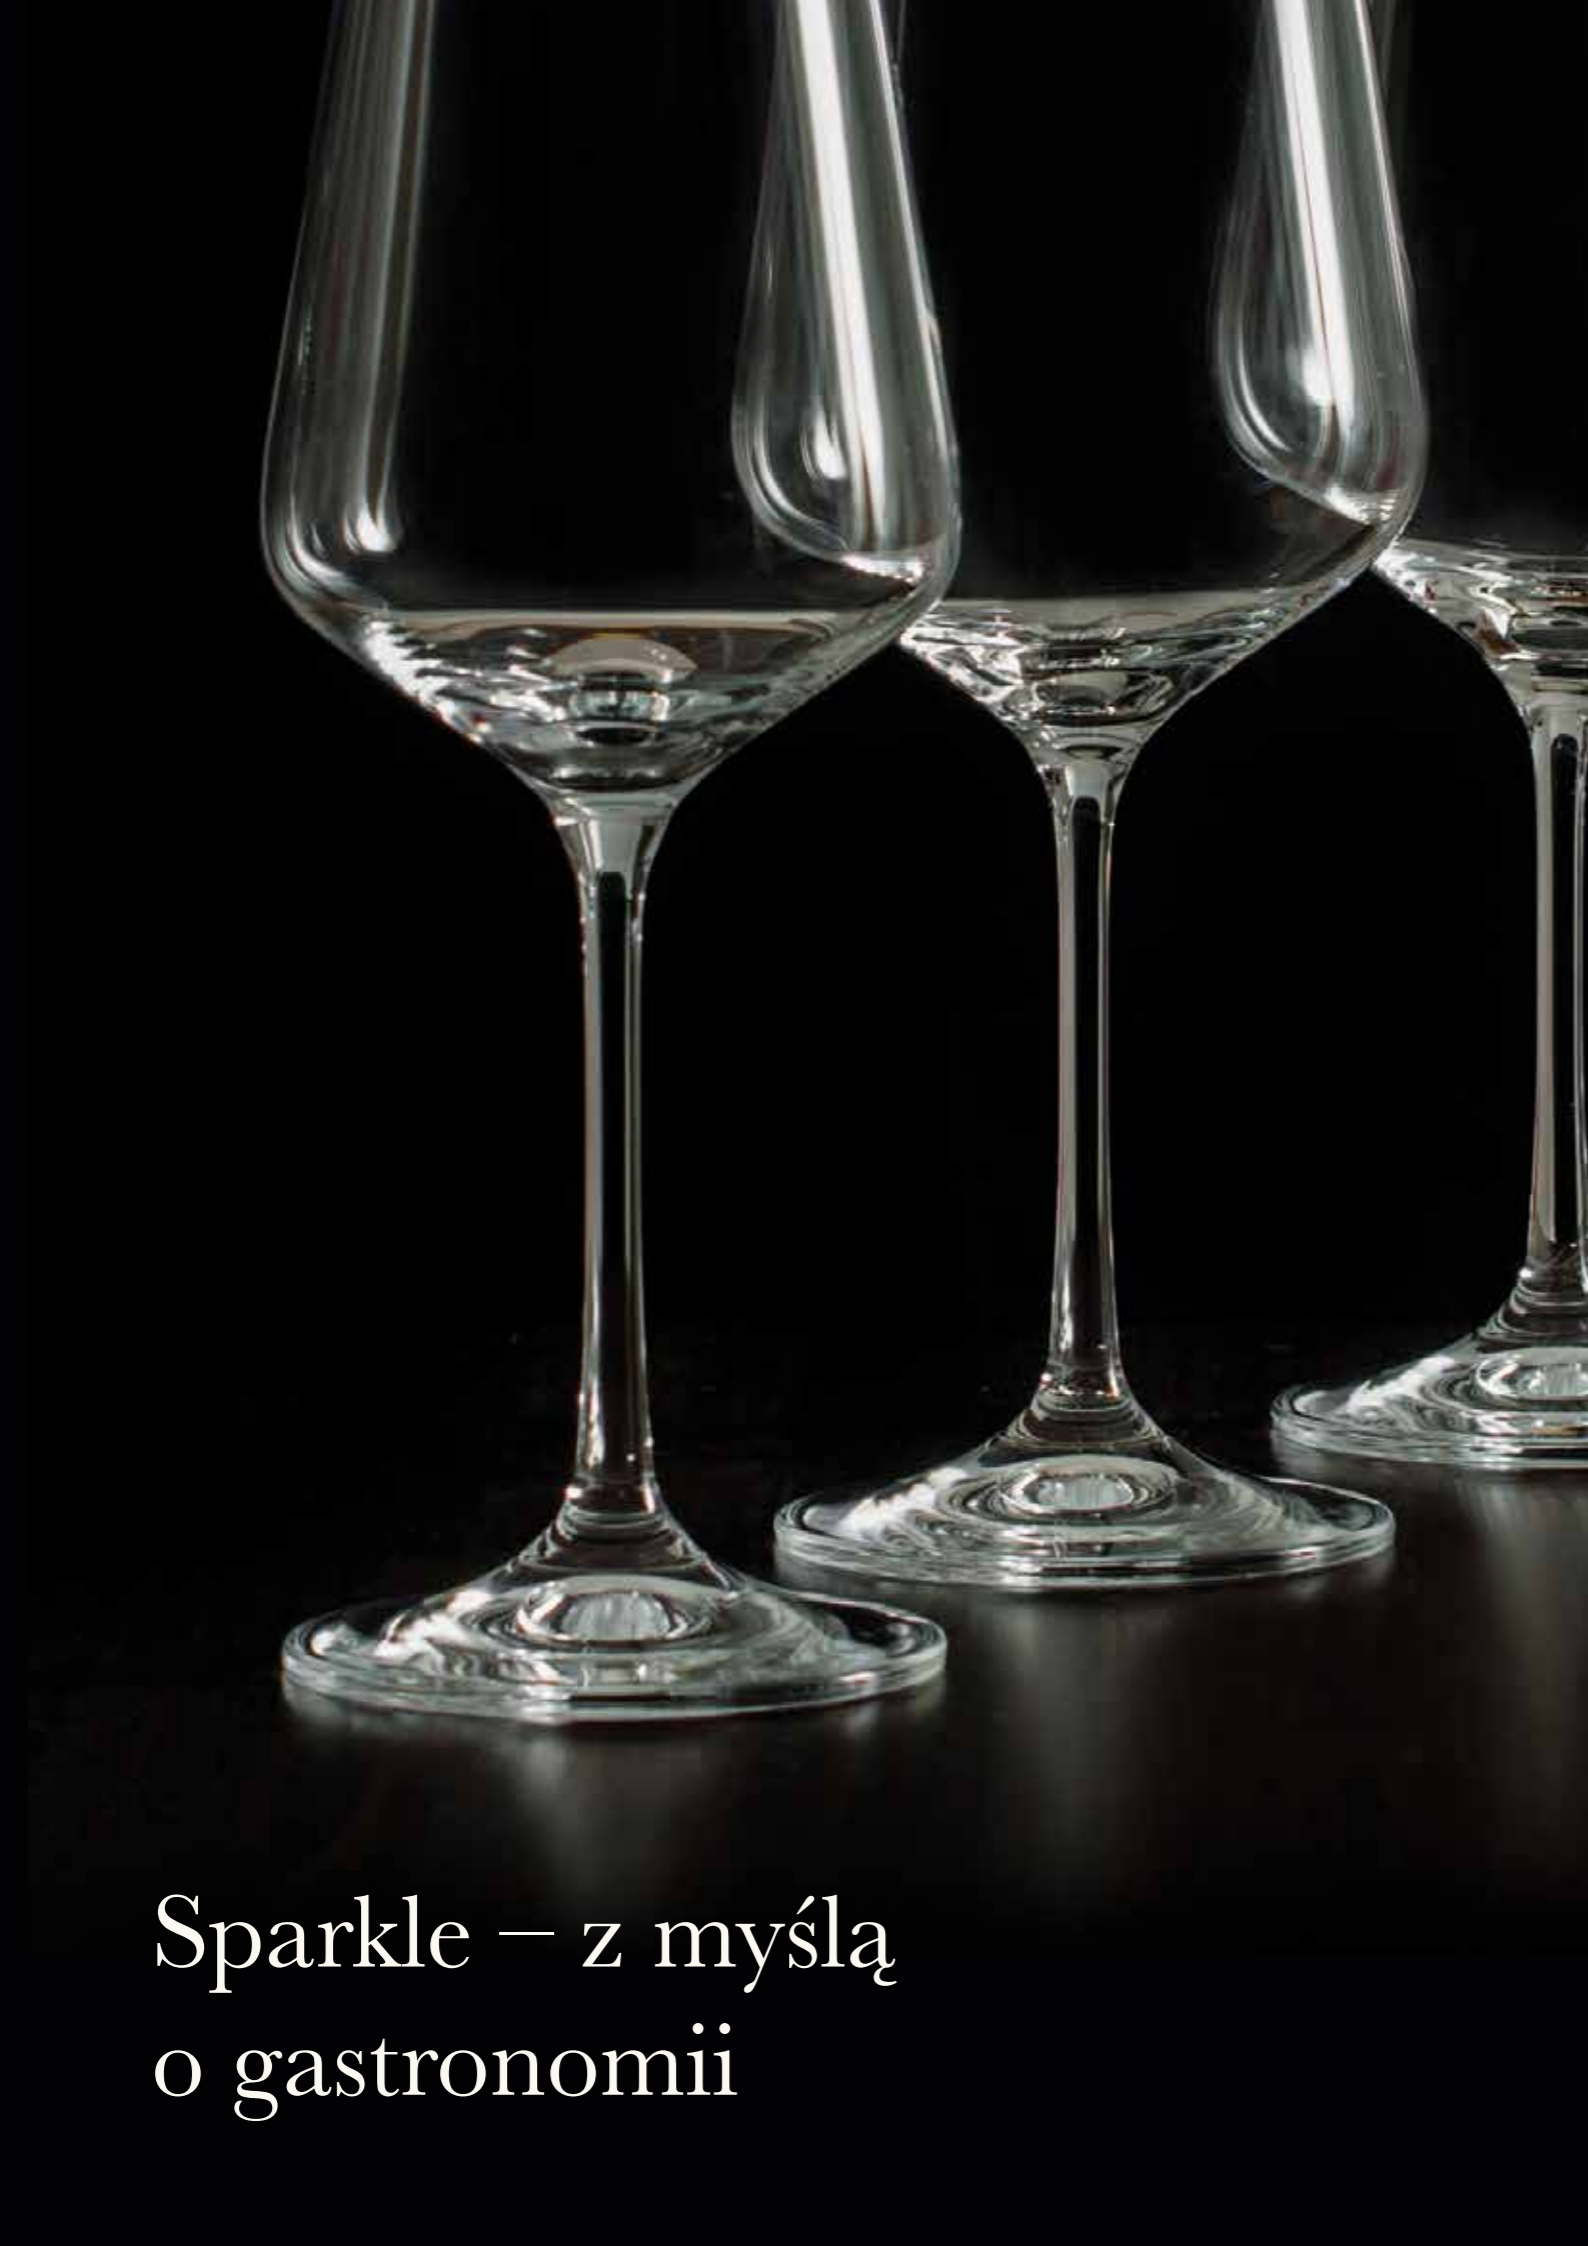

Sparkle – z myślą
o gastronomii

BELA MESA

Szkoło gastronomiczne produkowane w jednej z najlepszych hut w Europie. Do produkcji wykorzystywana jest wysoka technologia produkcji szkła kryształowego SPARKLE. Kolekcje są przygotowane i wyprodukowane specjalnie pod wymogi branży HoReCa.